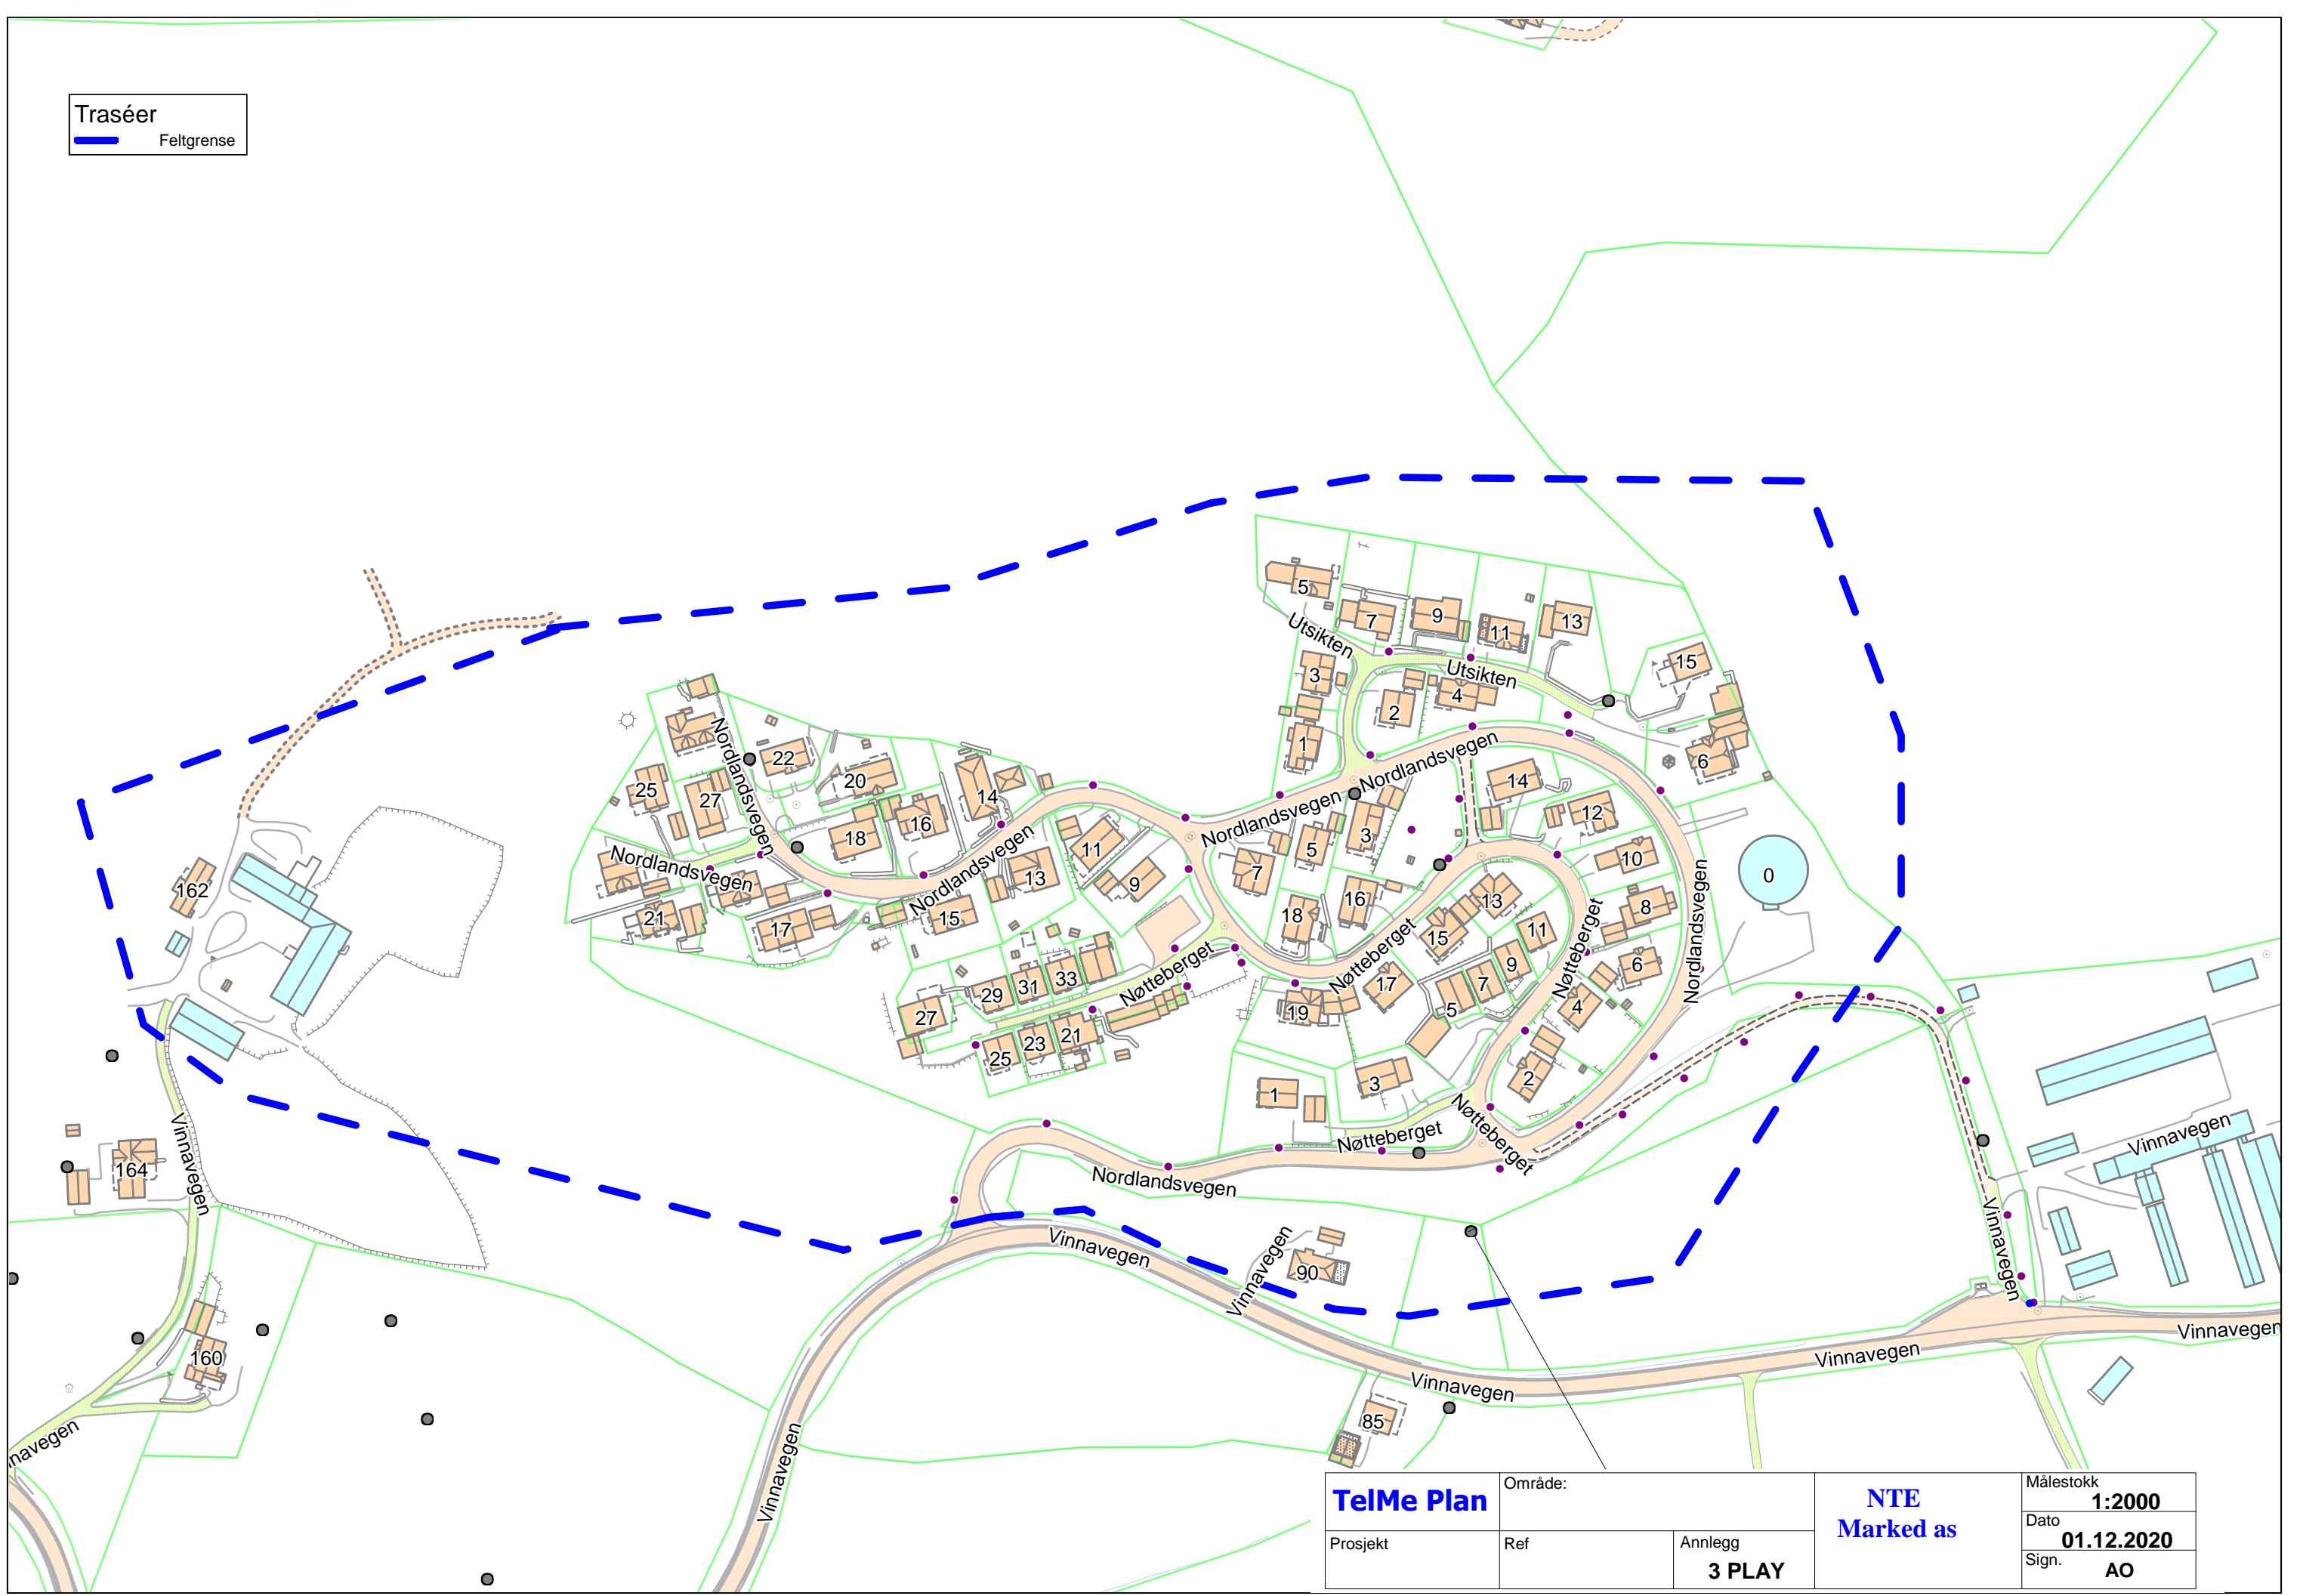

Traséer
 Feltgrense

TelMe Plan		Område:		NTE Marked as	Målestokk 1:2000
Prosjekt	Ref	Annlegg 3 PLAY	Dato 01.12.2020		Sign. AO