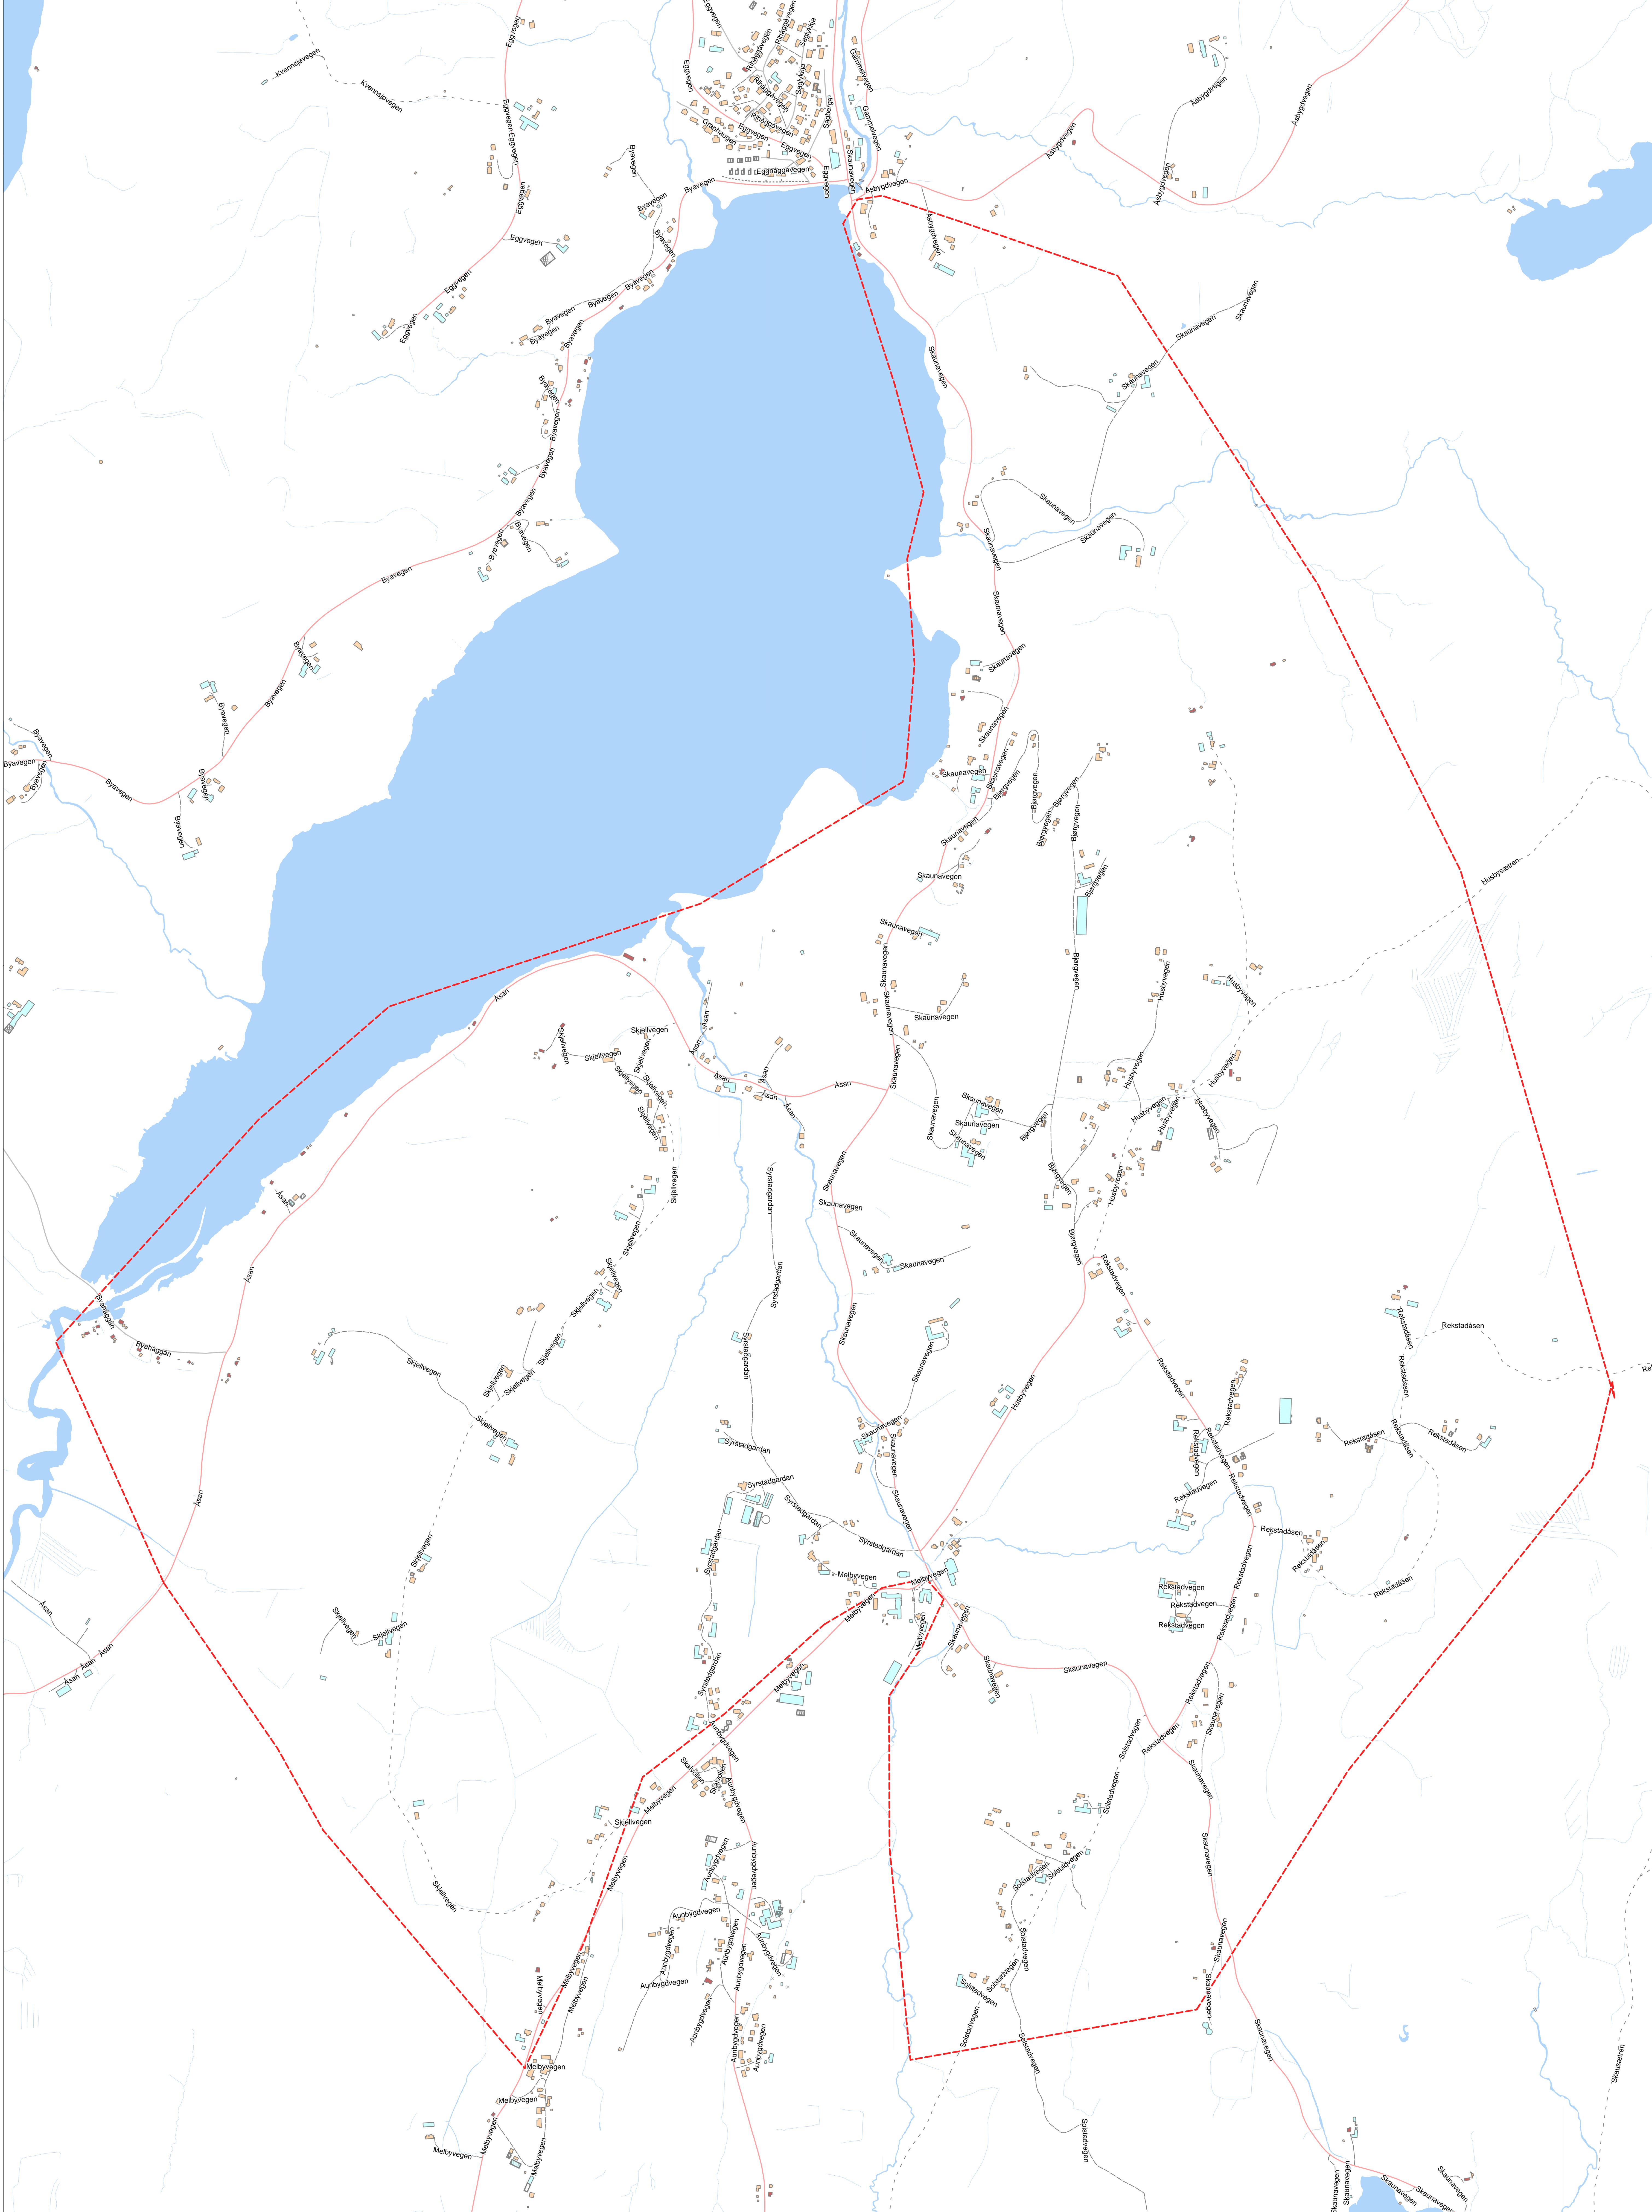

Kabler

Fellegrense

TelMe Plan	Område	NTE		Målestokk
Prosjekt	AO	Arnrapp	1234	1:5000
				Dato
				12.09.2019
				Sign
				AO